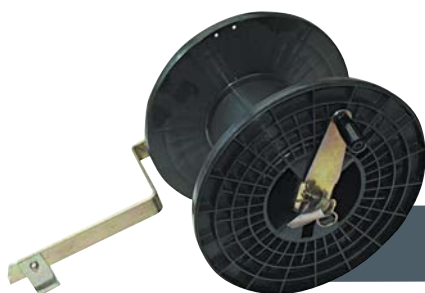

Ref. 14001031

P.V.P. 0,80 €

para adaptar a cinta 40 mm

Pack 2 u.

Ref. 14001041

P.V.P. 0,90 €

MUELLE GALVANIZADO

Longitud 5 m
Diámetro 52 mm

Ref. 50000242

P.V.P. 3,60 €

Enrolladores

C3

Enrollador de hilo o cinta
Capacidad: 500 m de hilo o 300 m de cinta de 10 mm
Empuñadura ergonómica
Manejable tanto para personas diestras como zurdas
Instalable en poste metálico de 12 mm
Sistema de bloqueo de la bobina

Ref. 21000201

P.V.P. 10,90 €

C3 F

Con 500 m Hilo 3 inox 0,20

Ref. 21000231

P.V.P. 26,90 €

C10

Enrollador de hilo o cinta
Capacidad: 1000 m de hilo o 600 m de cinta de 10 mm
Instalable en poste metálico de 12 mm
Sistema de bloqueo de la bobina

Ref. 60000032

P.V.P. 22,70 €

C3 C

Con 50 m cinta 40 mm

Especial pequeños cercados provisionales

Ref. 21000241

P.V.P. 21,23 €

Todos los productos plásticos han sido tratados anti-UV
Precios P.V.P. sin I.V.A. - Portes pagados en envíos superiores a 300 € - Catálogo sujeto a modificaciones